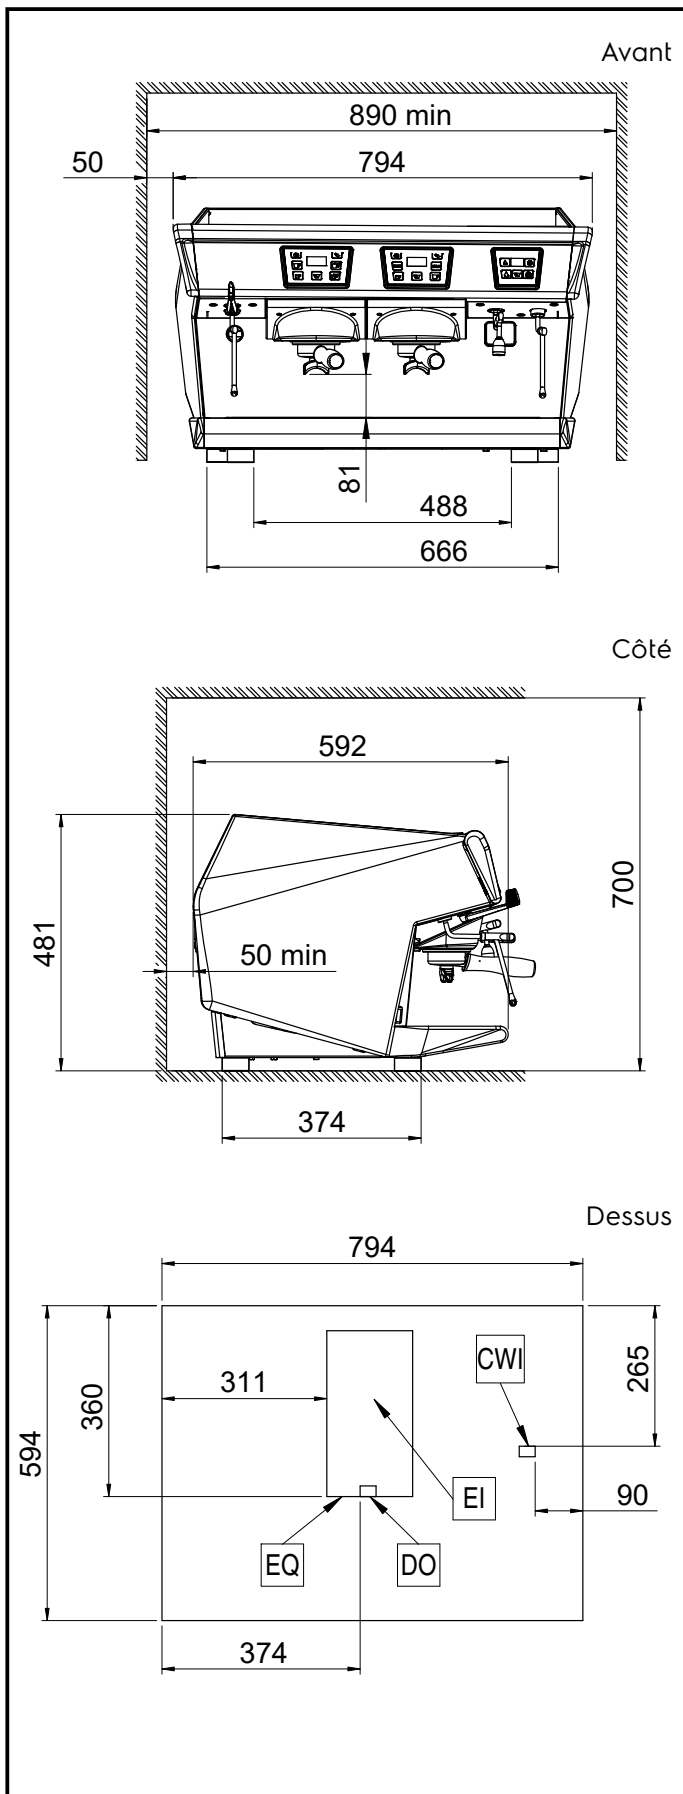

Construction

- Châssis inox.
- Contrôle de température PID (proportionnel-intégral-dérivé): un système de contrôle algorithmique précis qui donne cohérence et précision au système de gestion de la température de brassage.
- chaudière 10,1 liter.
- Support filtre Easylock
- Protocole RS 232 pour connexion avec caisse/pc

APPROBATION: _____

Électrique

Voltage :	
602522 (AURA2)	400 V/3N ph/50 Hz
Puissance de raccordement	4.8 kW

Informations générales

Largeur extérieure	794 mm
Profondeur extérieure	592 mm
Hauteur extérieure	490 mm
Poids net :	73 kg